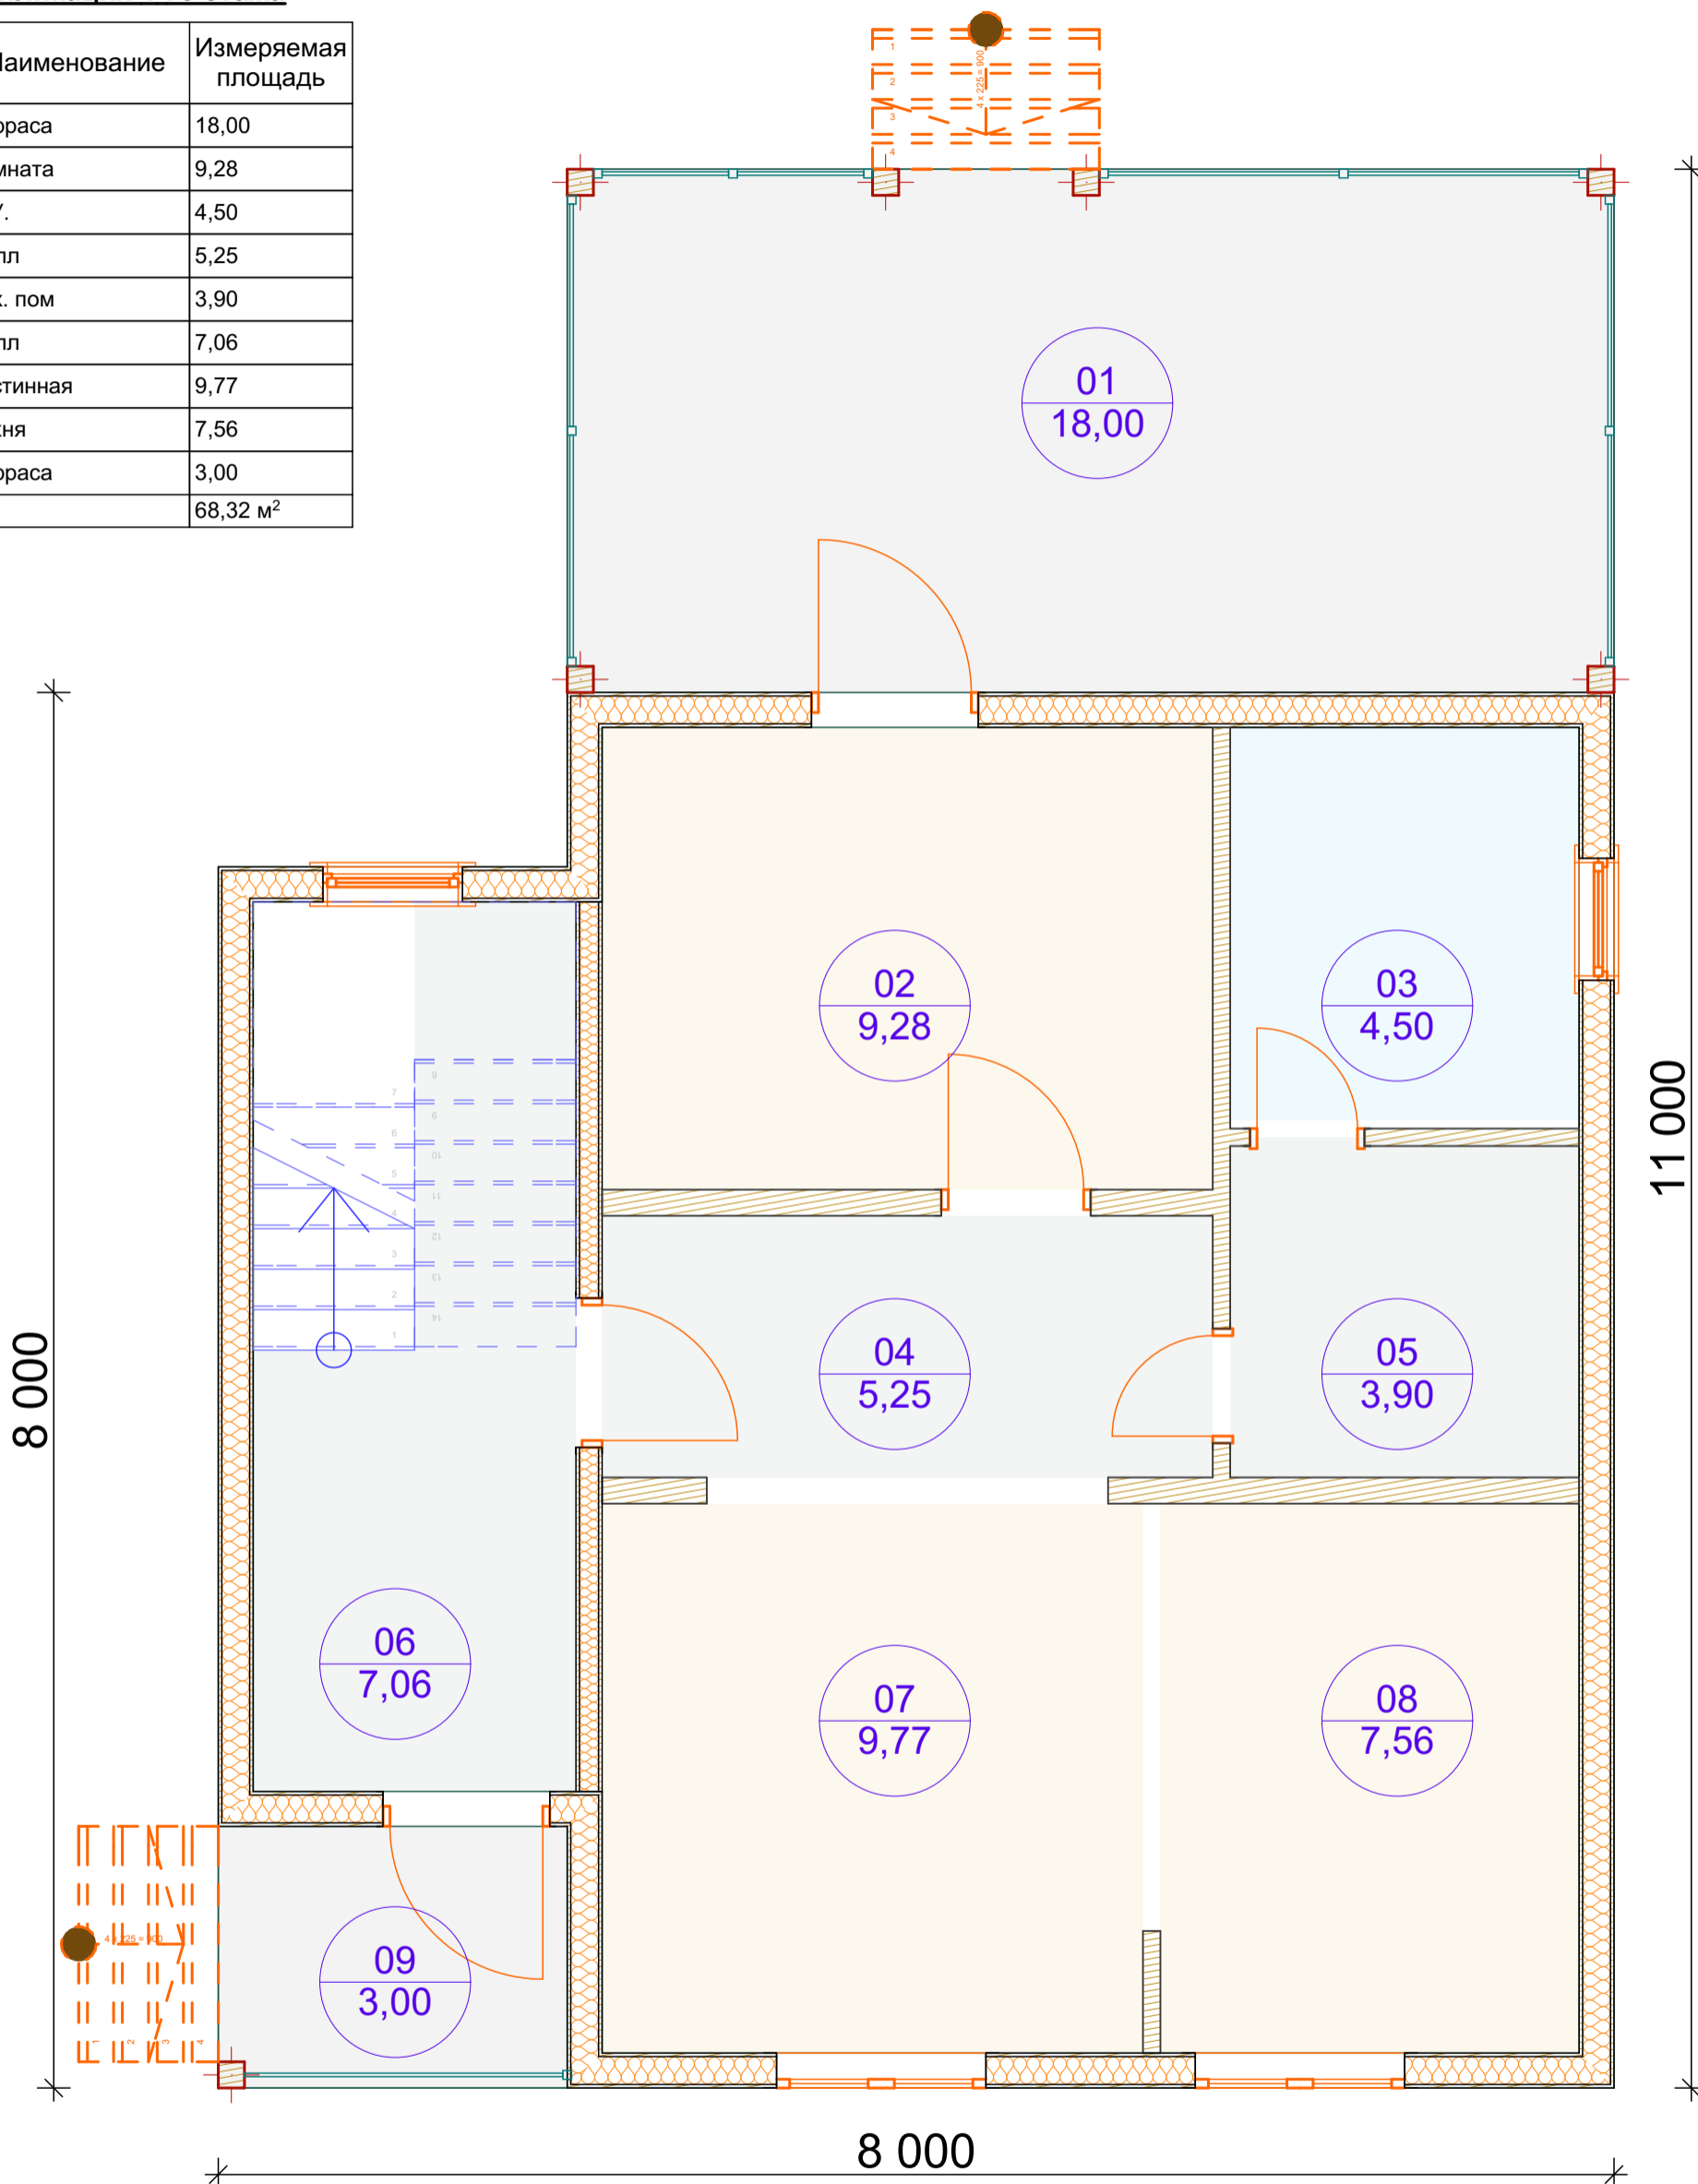

Экспликация 1-го этажа

№	Наименование	Измеряемая площадь
01	Терраса	18,00
02	Комната	9,28
03	С.У.	4,50
04	Холл	5,25
05	Тех. пом	3,90
06	Холл	7,06
07	Гостинная	9,77
08	Кухня	7,56
09	Терраса	3,00
		68,32 м ²

М.О.	Стадия	Лист	Листов
	01	08	
План 1-го этажа		"000"	

2-й этаж

Экспликация 2-й этаж

№	Наименование	Измеряемая площадь
10	Комната	8,66
11	Комната	8,66
12	Холл 2 свет	4,72
13	Тамбур	5,49
14	С.У.	2,17
15	Комната	15,96
		45,66 м ²

Дом малоэтажного строительства

М.О.	Стадия	Лист	Листов
	01	09	
План 2-го этажа		"000"	

Кровля

Дом малоэтажного строительства

	Стадия	Лист	Листов
М.О.	01	10	
План Кровли	"000"		