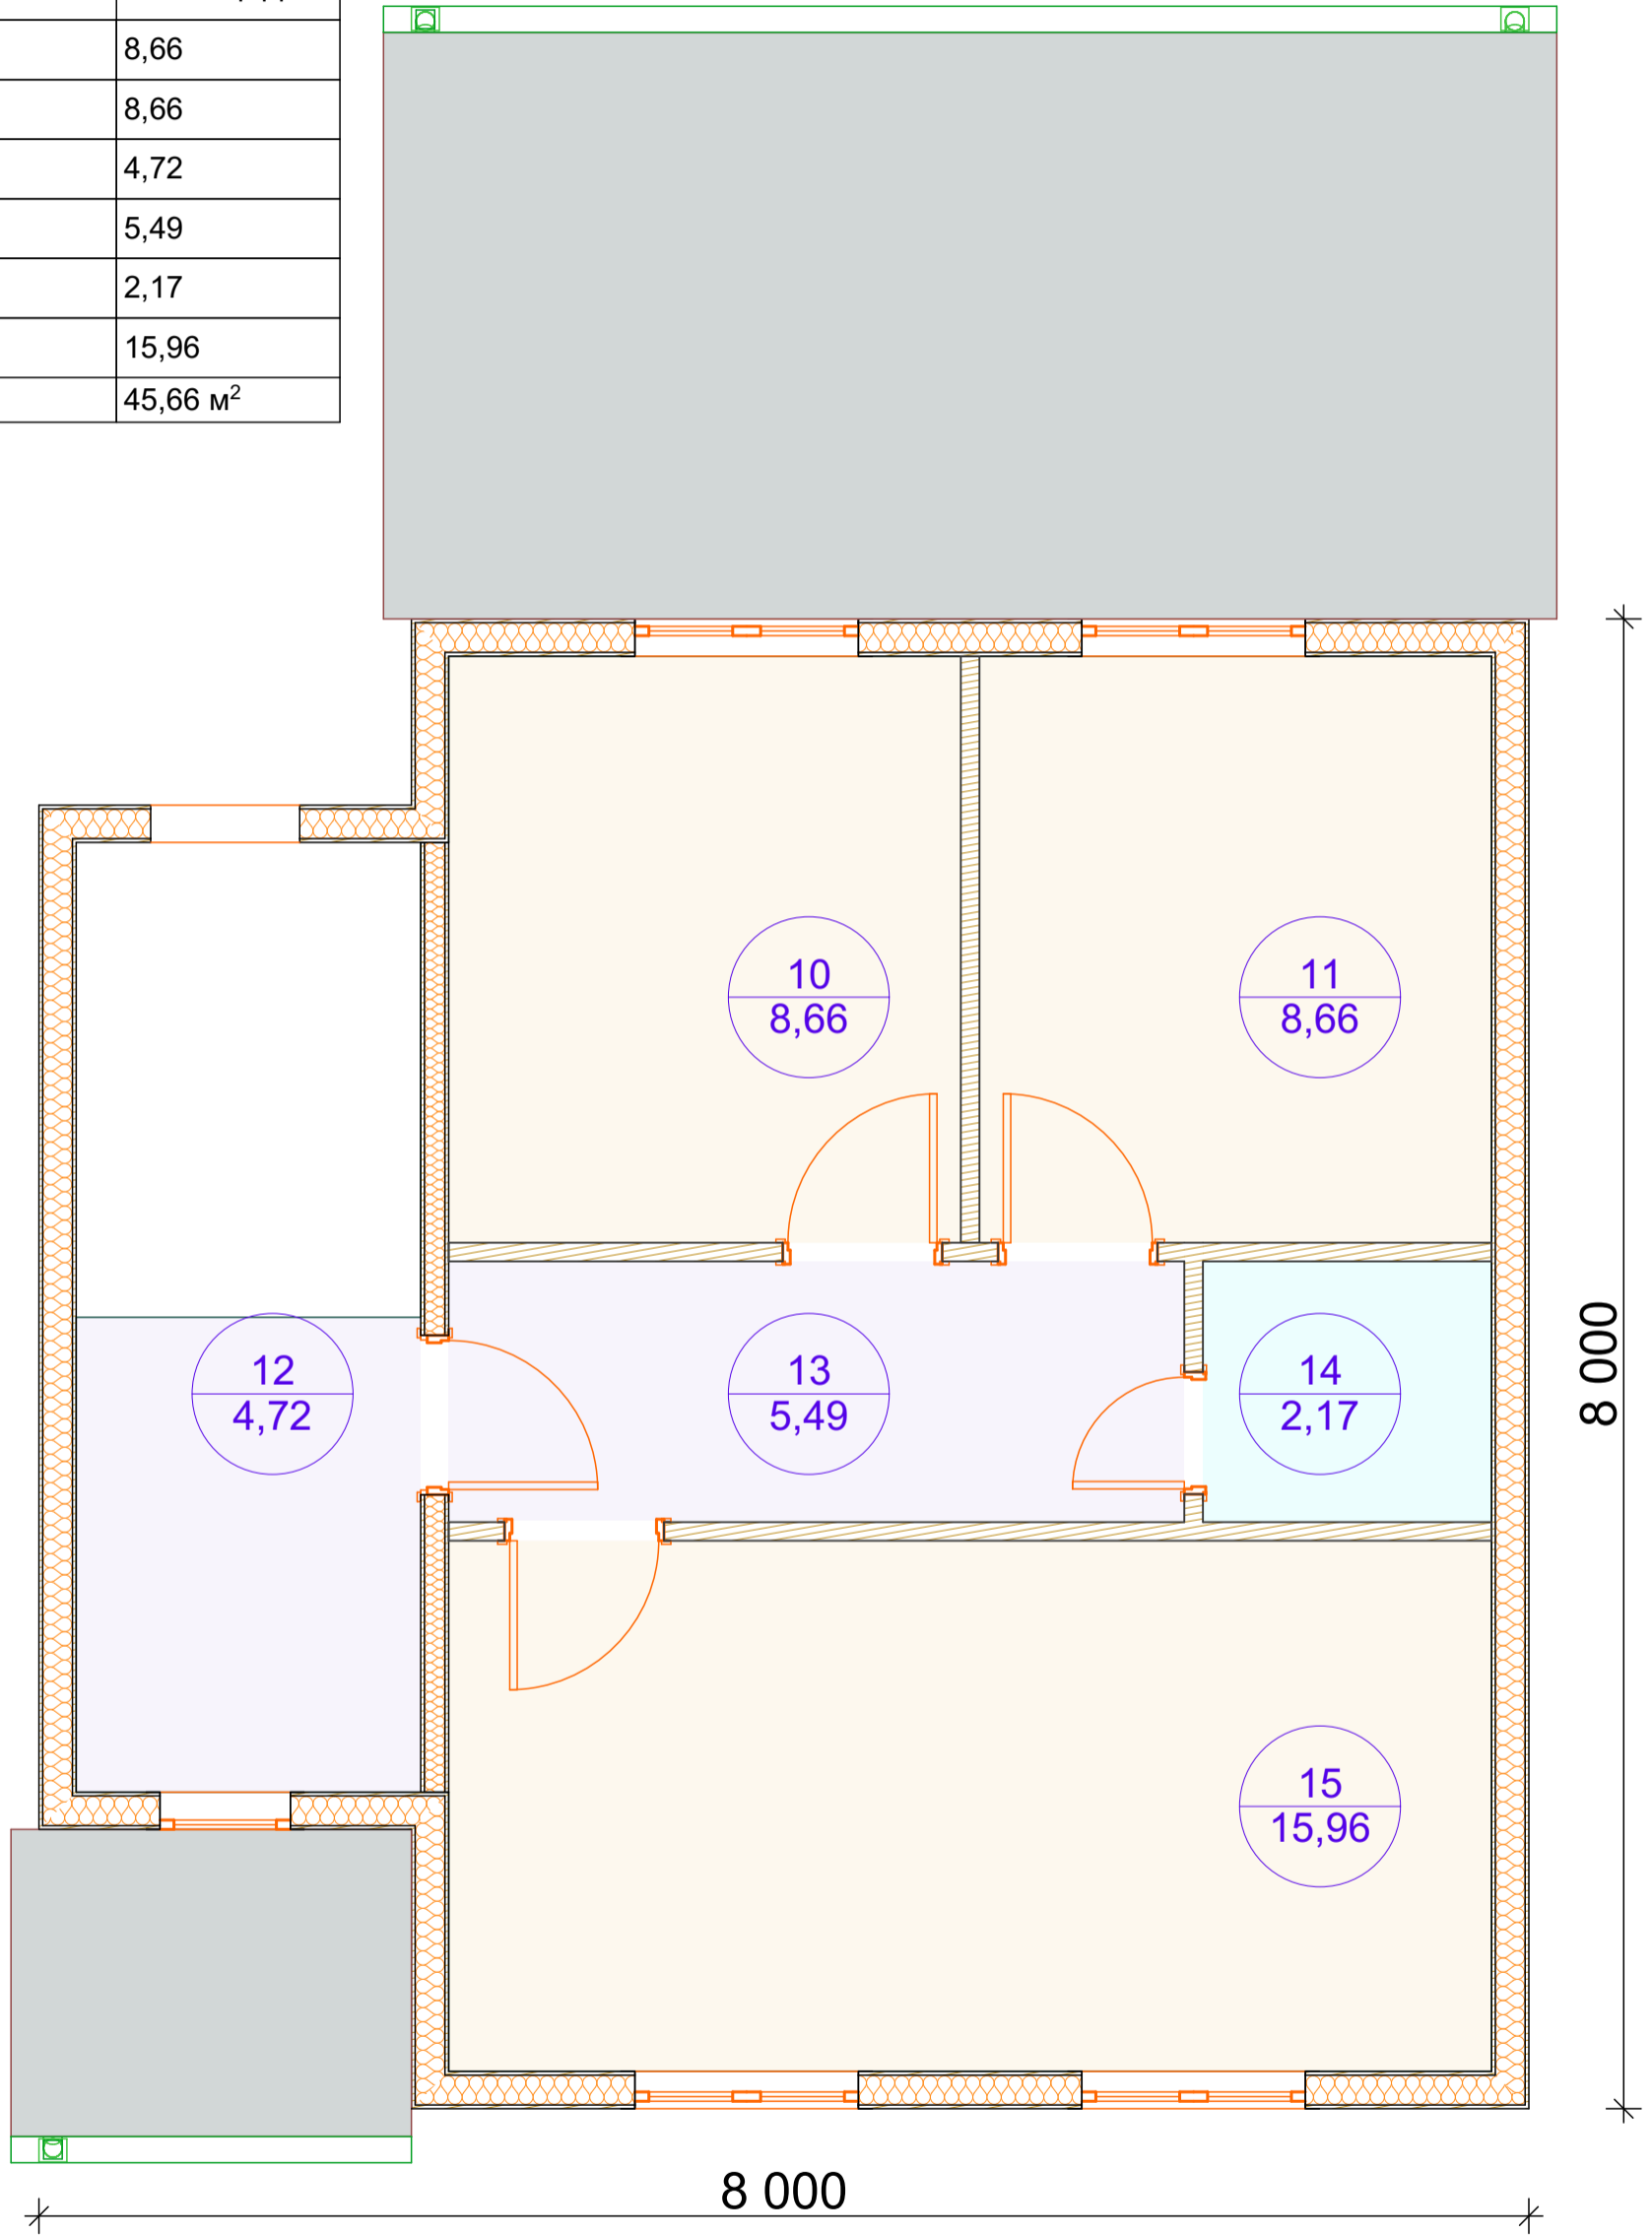

Экспликация 1-го этажа

№	Наименование	Измеряемая площадь
01	Терраса	18,00
02	Комната	9,28
03	С.У.	4,50
04	Холл	5,25
05	Тех. пом	3,90
06	Холл	7,06
07	Гостинная	9,77
08	Кухня	7,56
09	Терраса	3,00
		68,32 м ²

М.О.	Стадия	Лист	Листов
	01	08	
План 1-го этажа		"000"	

2-й этаж

Экспликация 2-й этаж

№	Наименование	Измеряемая площадь
10	Комната	8,66
11	Комната	8,66
12	Холл 2 свет	4,72
13	Тамбур	5,49
14	С.У.	2,17
15	Комната	15,96
		45,66 м ²

Дом малоэтажного строительства

М.О.	Стадия	Лист	Листов
	01	09	
План 2-го этажа		"000"	

Кровля

Дом малоэтажного строительства

	Стадия	Лист	Листов
М.О.	01	10	
План Кровли	"000"		