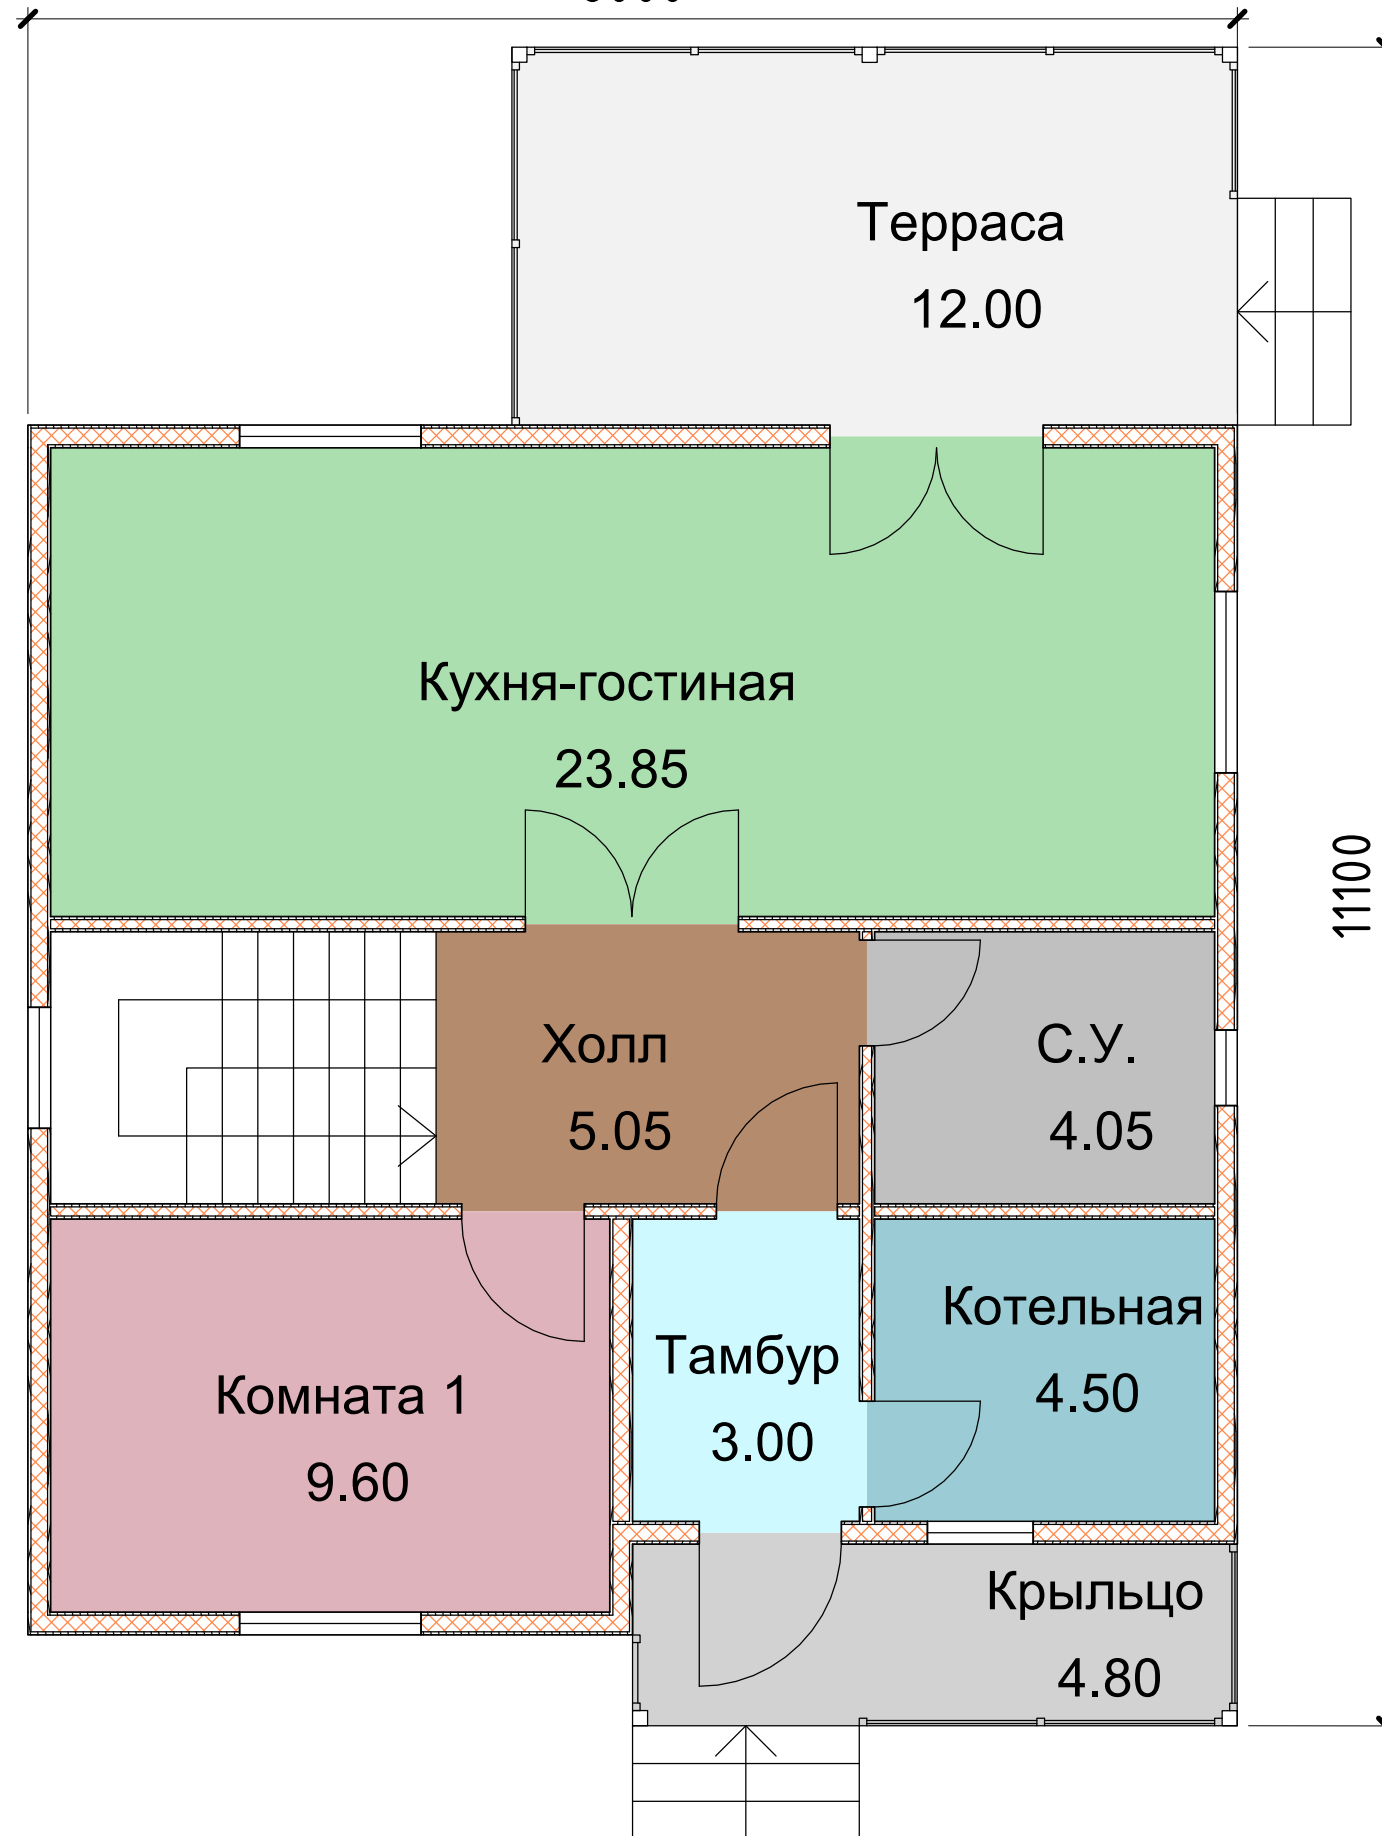

DANVIL 1 fl

8000

11100

DANVIL 2 fl

9700

Digion 1 FLOOR

12800

Digion 2 FLOOR

ELGAVA 1ST FLOOR

ELGAVA 2ND FLOOR

finskiy Sergey 1 FLOOR

finskiy Sergey 2 FLOOR

17000

Kanadskiy 1 FLOOR

13000

2.40

Крыльцо
10.40

Комната 1
19.75

Комната 2
15.20

Кладовая
3.75

Холл
15.75

Комната 3
11.45

Кладовая
3.10

С.У.
6.50