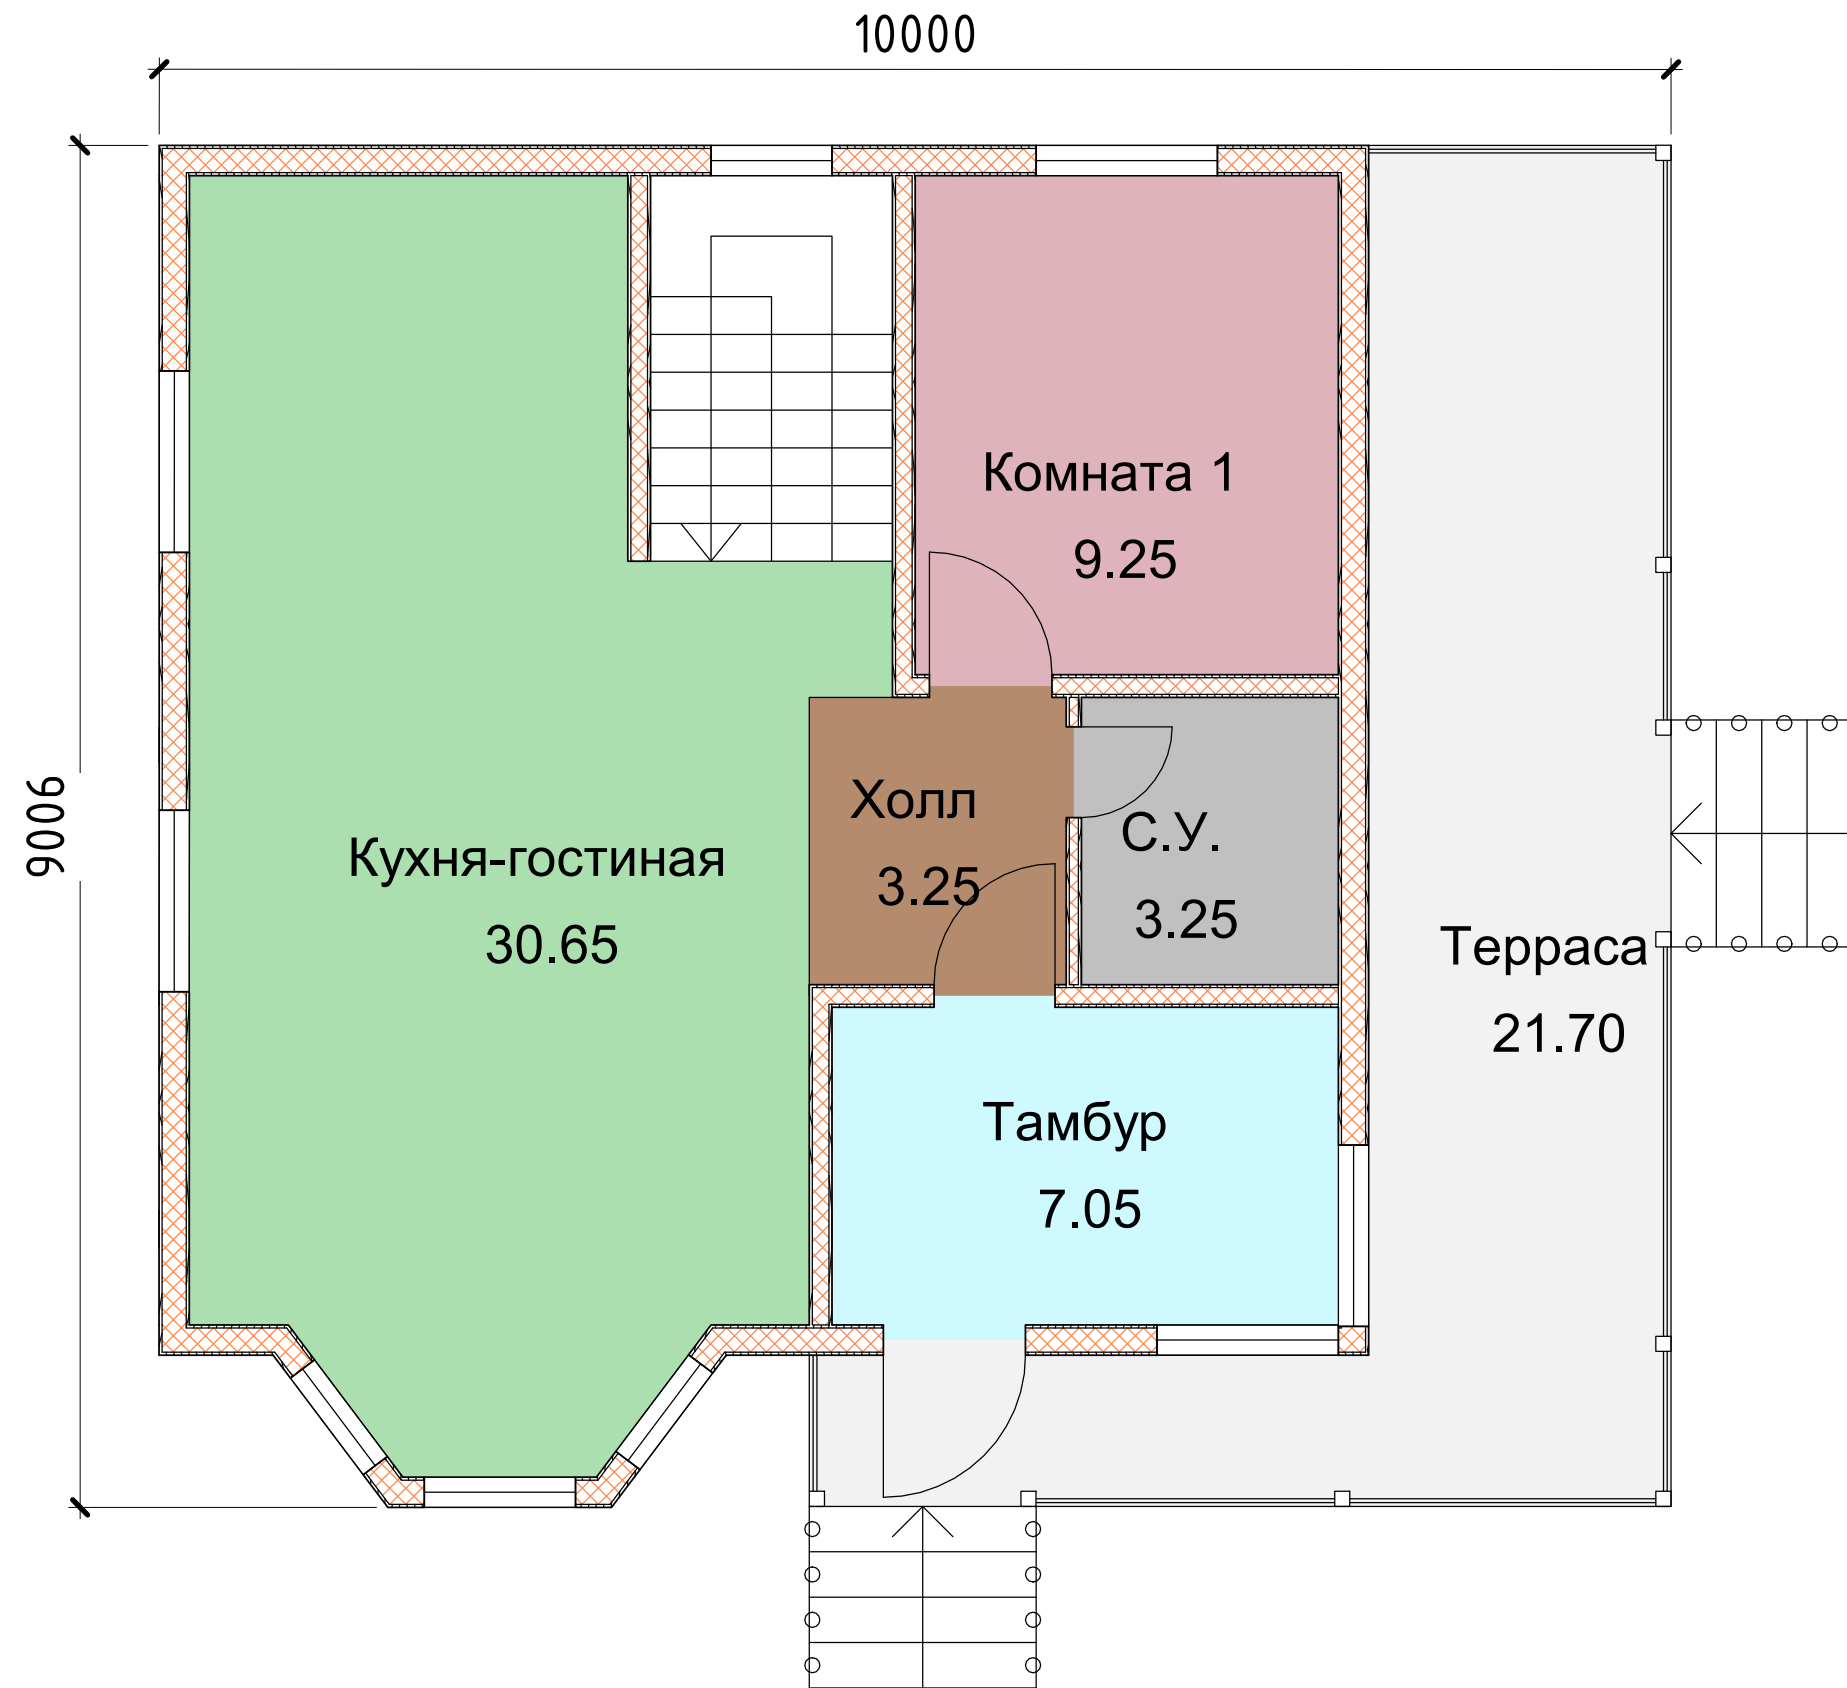

Кухня
15.80

С.У.
3.00

Котельная
8.75

Гостиная
32.75

Терраса
21.90

Крыльцо
2.40

Mojausk 1 FLOOR

Mojausk 2 FLOOR

Tuluza 1 FLOOR

Tuluza 2 FLOOR

Turin 1 fl

8000

Turin 2 fl
8000

9000

Холл
13.50

Комната 1
12.50