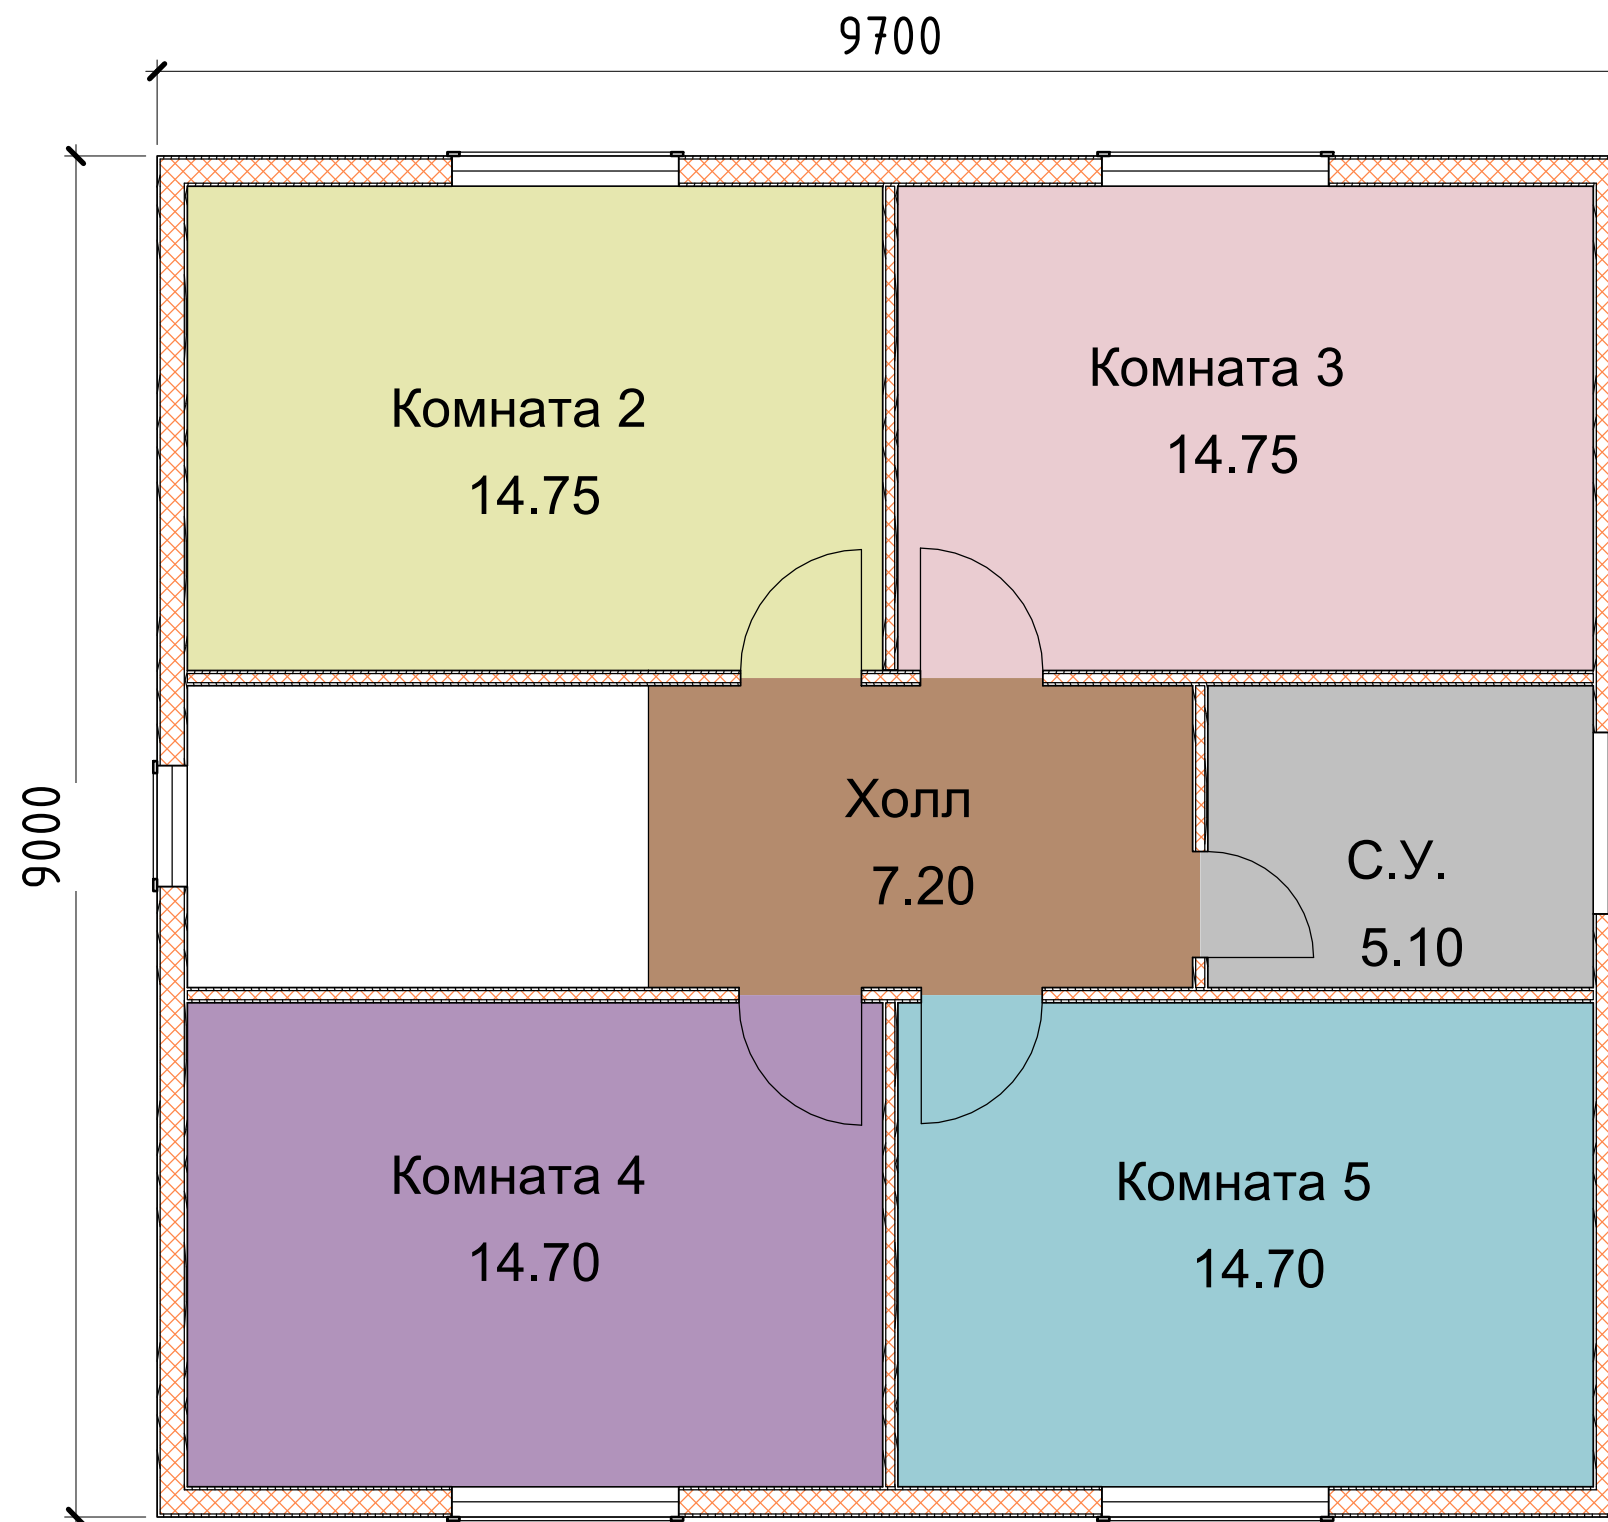

DANVIL 1 fl

8000

11100

DANVIL 2 fl

9700

Digion 1 FLOOR

12800

Digion 2 FLOOR

ELGAVA 1ST FLOOR

ELGAVA 2ND FLOOR

finskiy Sergey 1 FLOOR

finskiy Sergey 2 FLOOR

17000

Kanadskiy 1 FLOOR

13000

2.40

Крыльцо
10.40

Комната 1
19.75

Комната 2
15.20

Кладовая
3.75

Холл
15.75

Комната 3
11.45

Кладовая
3.10

С.У.
6.50

Tuluza 1 FLOOR

Tuluza 2 FLOOR

Turin 1 fl

8000

Turin 2 fl
8000

9000

Холл
13.50

Комната 1
12.50