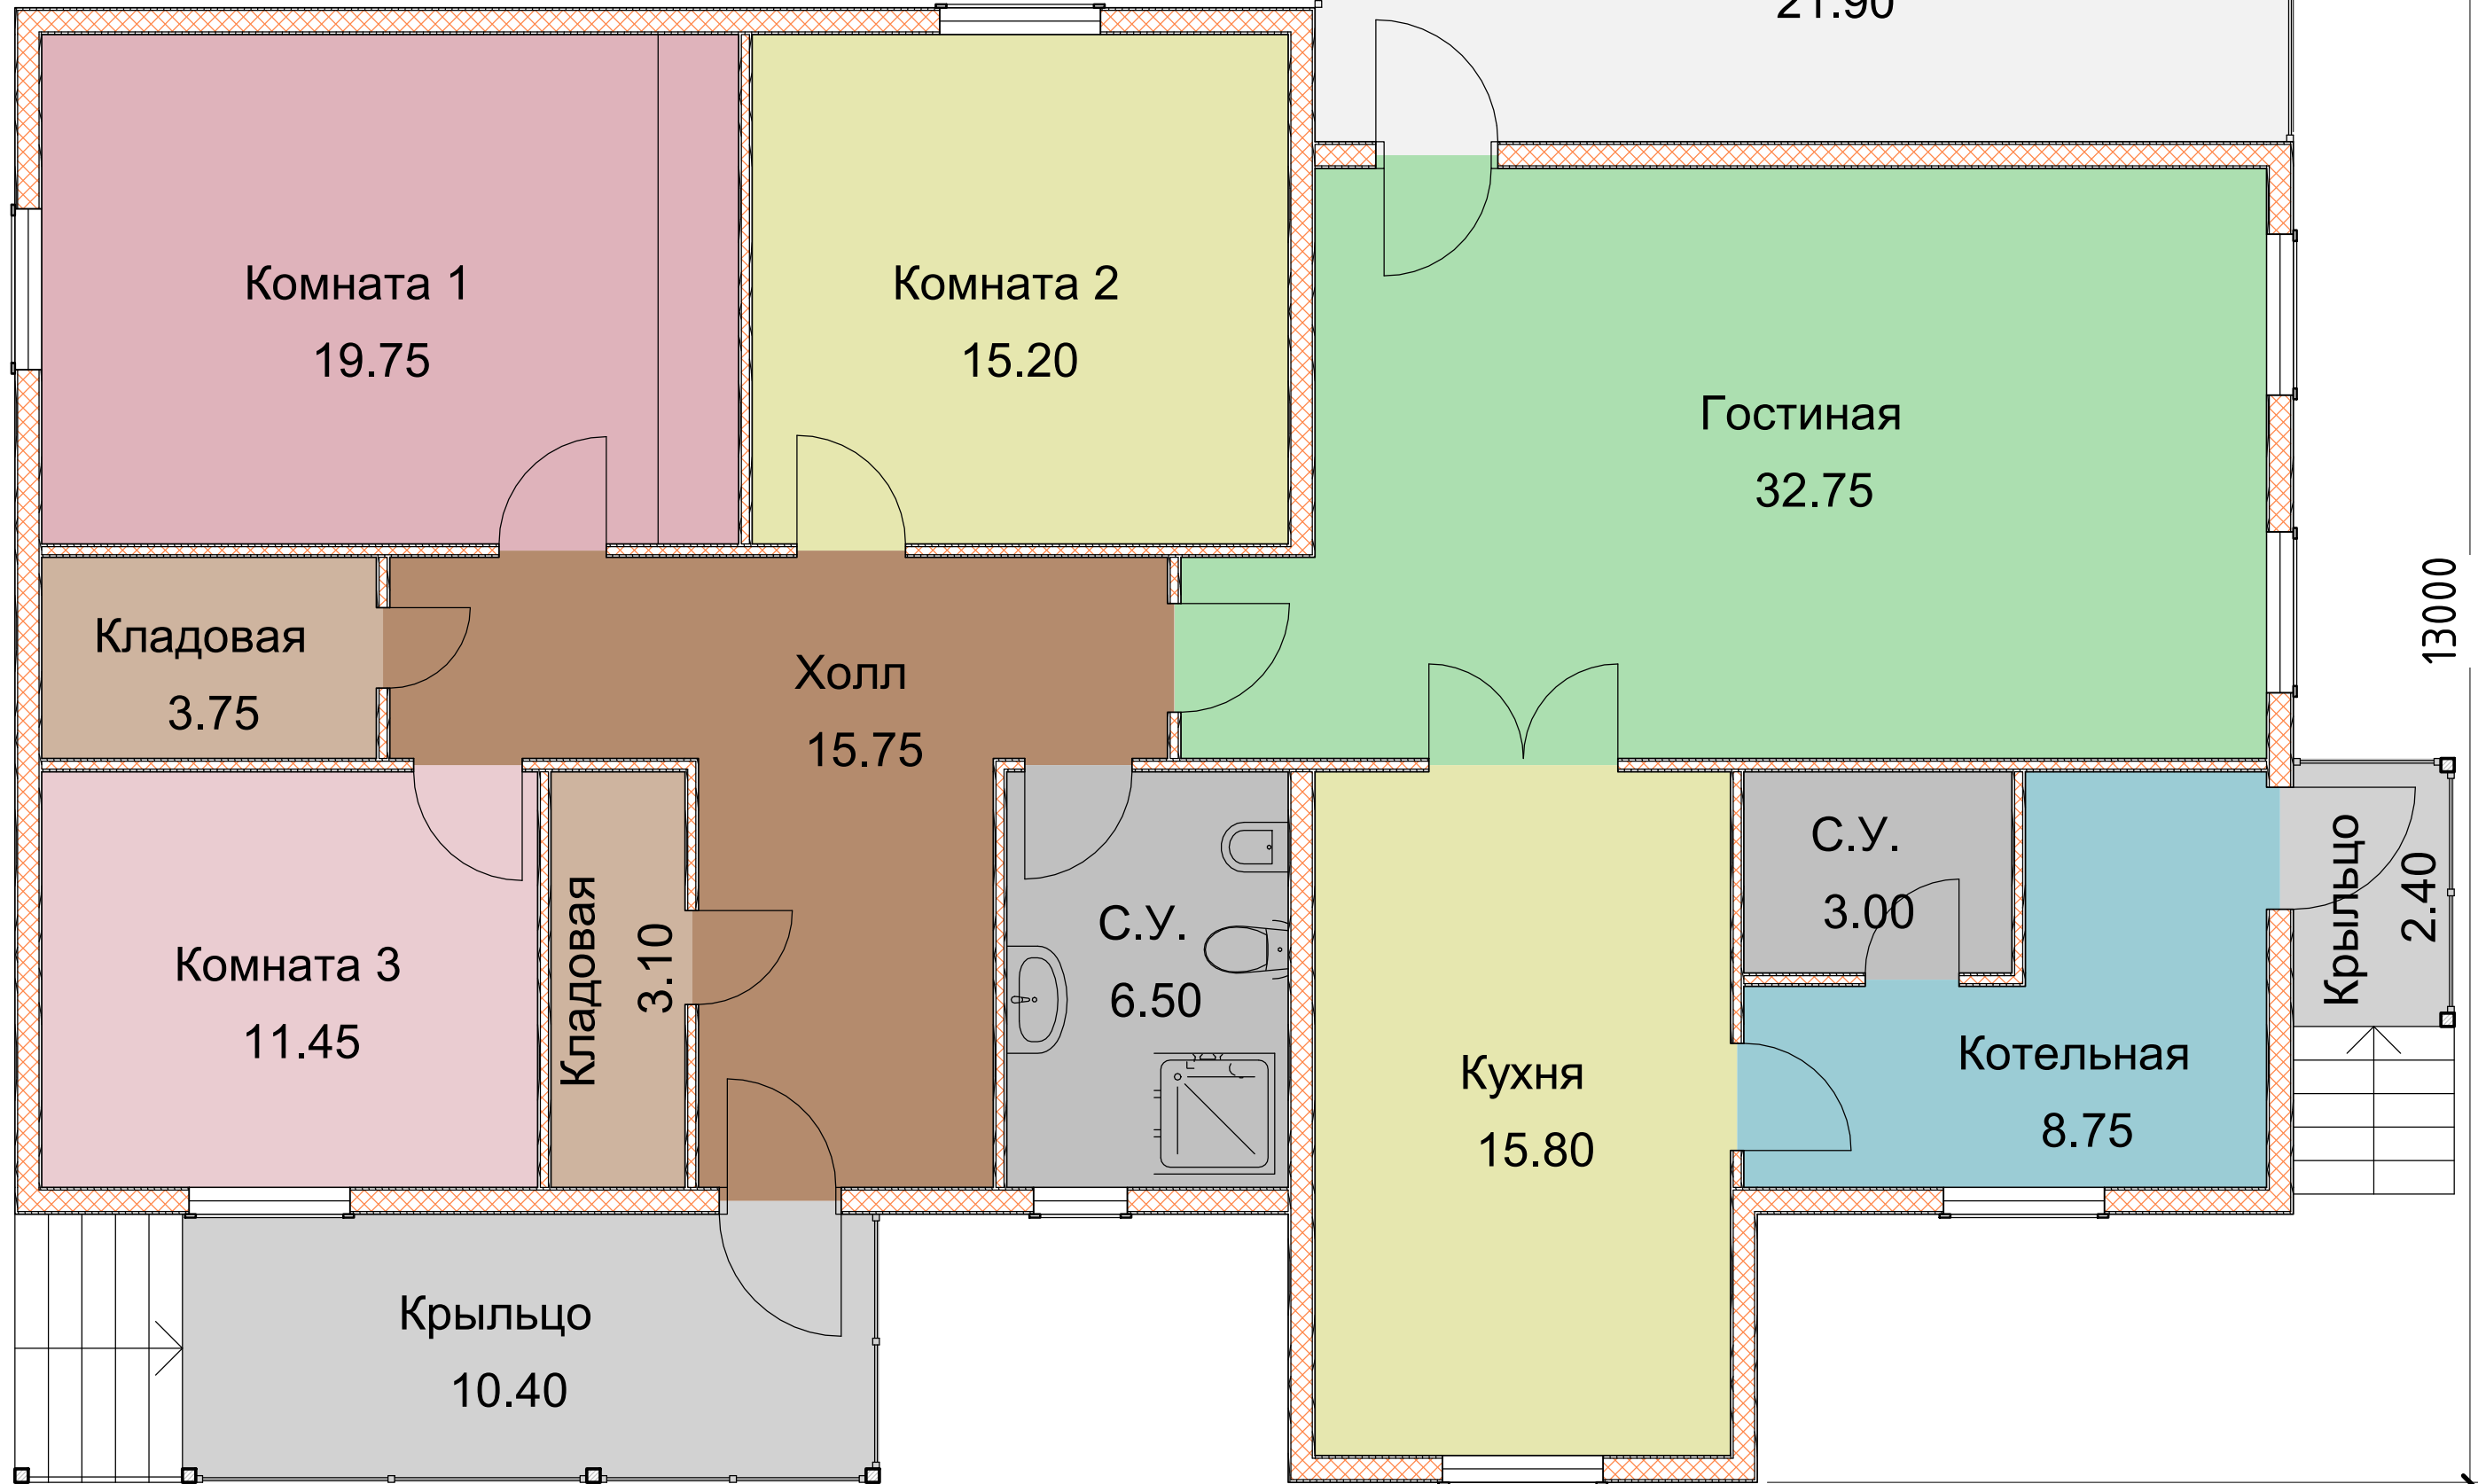

ELGAVA 1ST FLOOR

ELGAVA 2ND FLOOR

finskiy Sergey 1 FLOOR

finskiy Sergey 2 FLOOR

17000

Kanadskiy 1 FLOOR

13000

2.40

Крыльцо
10.40

Комната 1
19.75

Комната 2
15.20

Кладовая
3.75

Холл
15.75

Комната 3
11.45

Кладовая
3.10

С.У.
6.50

Tuluza 1 FLOOR

Tuluza 2 FLOOR

Turin 1 fl

8000

Turin 2 fl
8000

9000

Холл
13.50

Комната 1
12.50