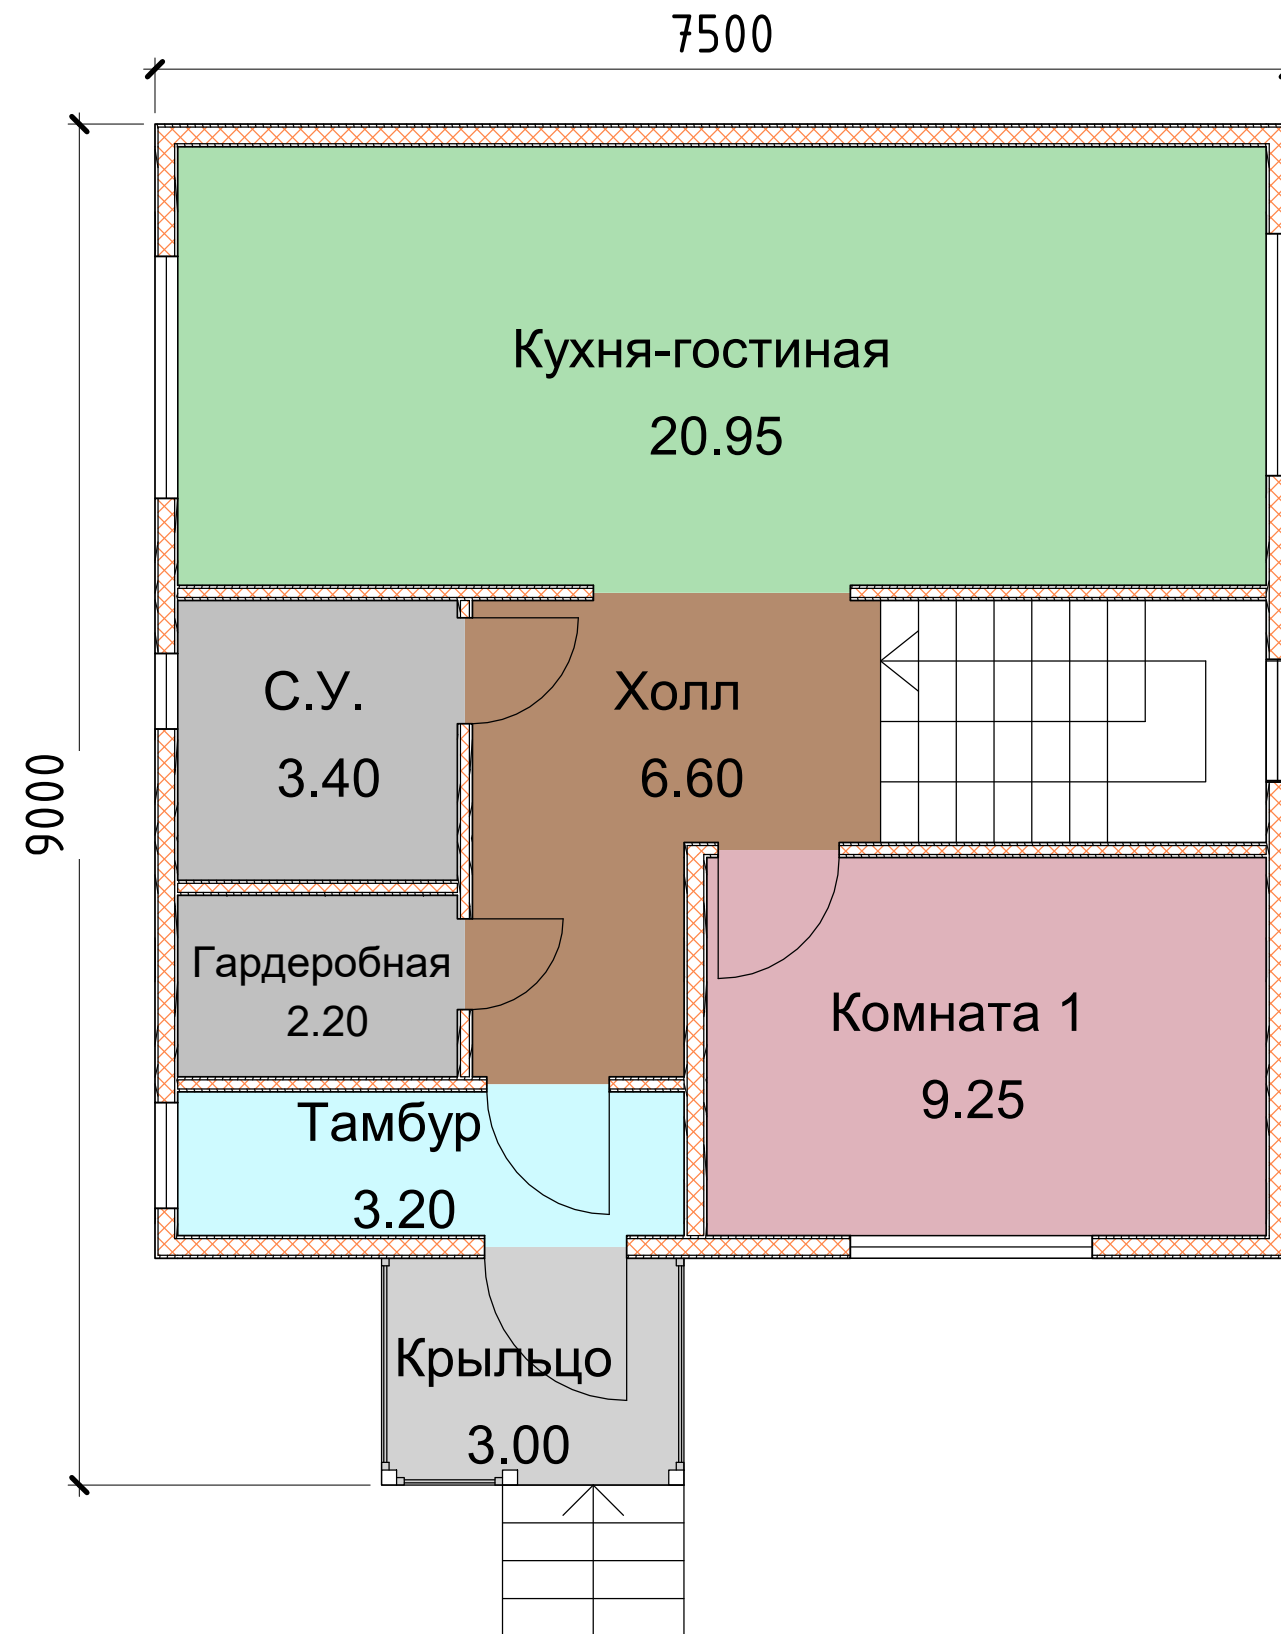

Кухня
15.80

С.У.
3.00

Котельная
8.75

Гостиная
32.75

Терраса
21.90

Крыльцо
2.40

Mojausk 1 FLOOR

Mojausk 2 FLOOR

Tuluza 1 FLOOR

Tuluza 2 FLOOR

Turin 1 fl

8000

Turin 2 fl
8000

9000

Холл
13.50

Комната 1
12.50