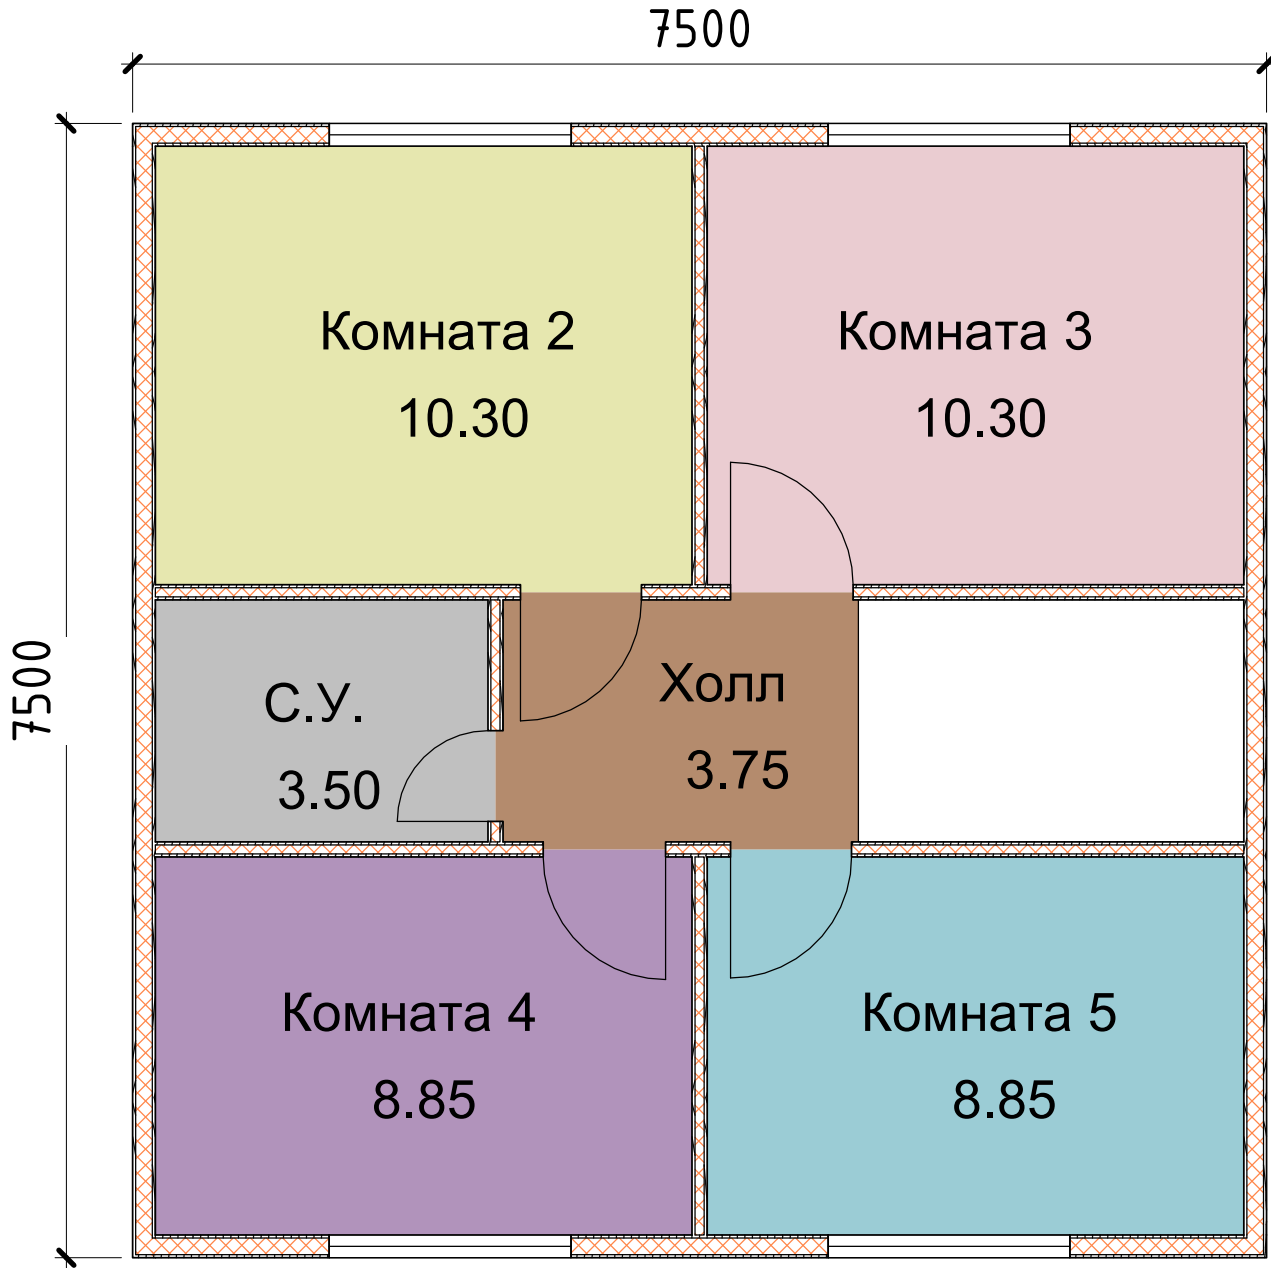

Кухня
15.80

С.У.
3.00

Котельная
8.75

Гостиная
32.75

Терраса
21.90

Крыльцо
2.40

Mojausk 1 FLOOR

Mojausk 2 FLOOR