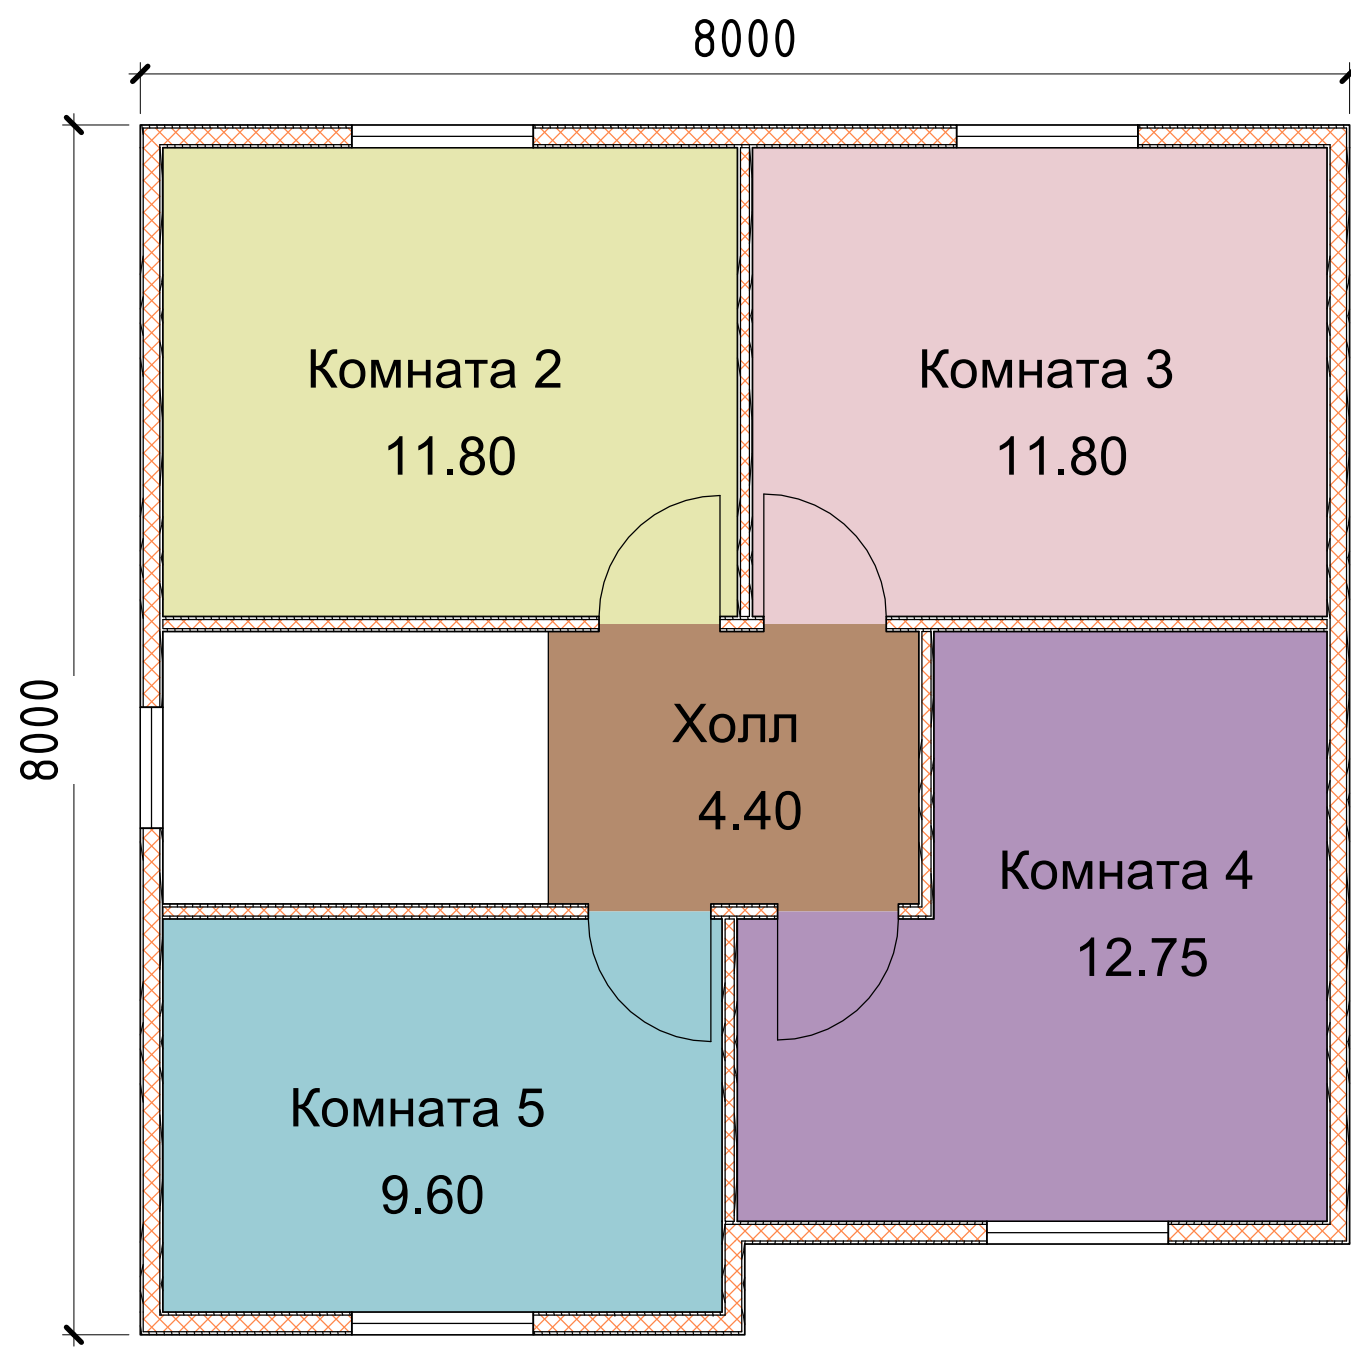

DANVIL 1 fl

8000

11100

DANVIL 2 fl

9700

Digion 1 FLOOR

12800

Digion 2 FLOOR

ELGAVA 1ST FLOOR

ELGAVA 2ND FLOOR

finskiy Sergey 1 FLOOR

finskiy Sergey 2 FLOOR

17000

Kanadskiy 1 FLOOR

13000

2.40

Крыльцо
10.40

Комната 1
19.75

Комната 2
15.20

Кладовая
3.75

Холл
15.75

Комната 3
11.45

Кладовая
3.10

С.У.
6.50