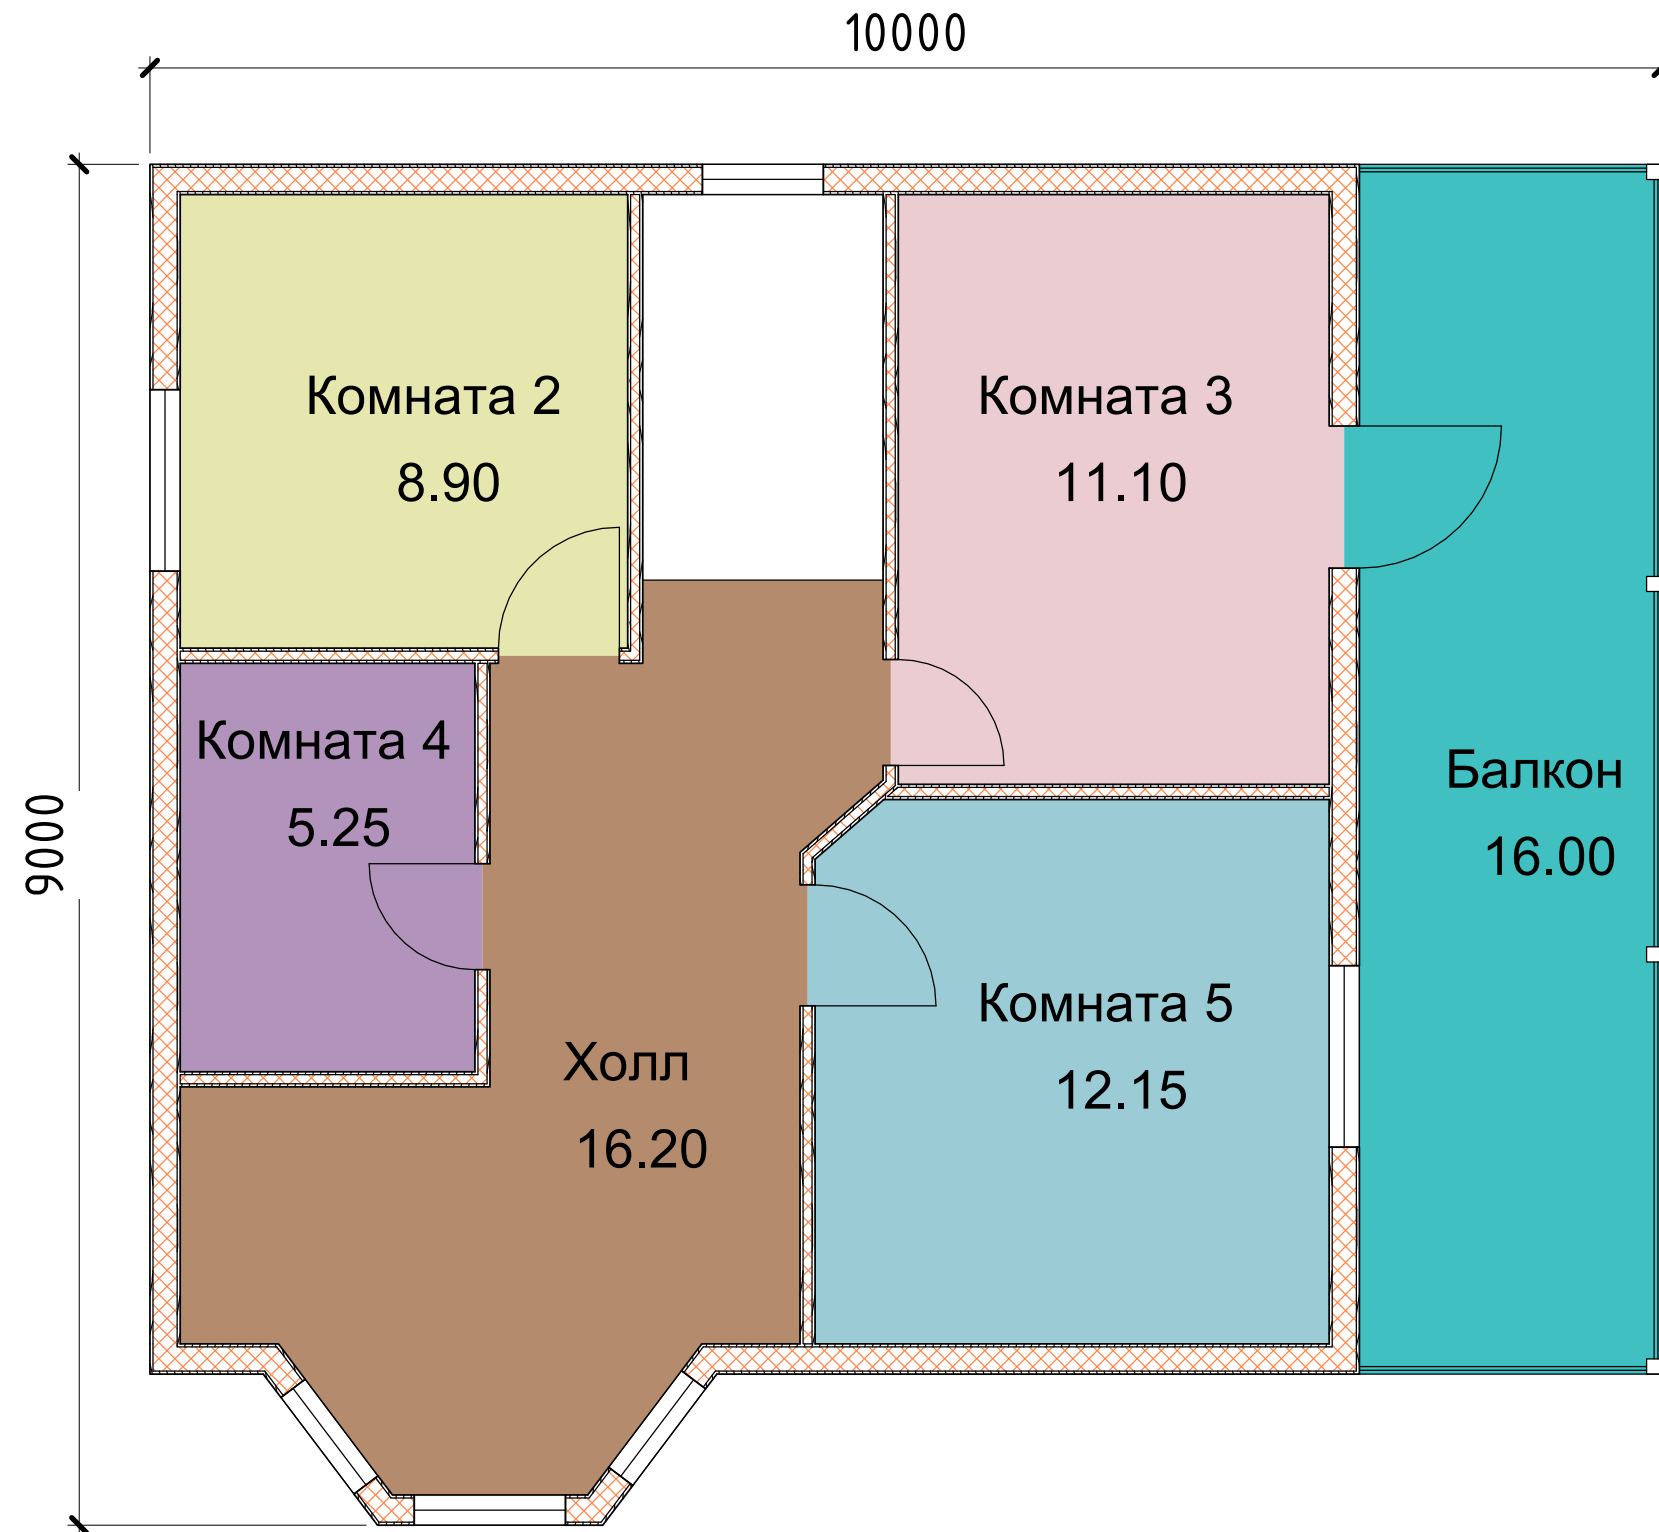

Кухня
15.80

С.У.
3.00

Котельная
8.75

Гостиная
32.75

Терраса
21.90

Крыльцо
2.40

Mojausk 1 FLOOR

Mojausk 2 FLOOR

Tuluza 1 FLOOR

Tuluza 2 FLOOR

Turin 1 fl

8000

Turin 2 fl
8000

9000

Холл
13.50

Комната 1
12.50